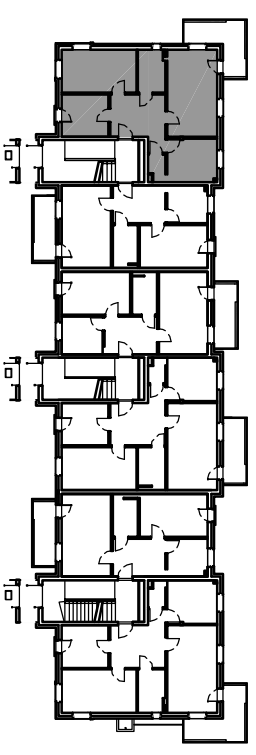

lokalizacja mieszkania w budynku

www.marsta.pl
tel. 058 672 44 90

Adres:

WEJHEROWO UL. SUCHARSKIEGO /
UL. KROFEYA

Lokali:

MIESZKANIE A3 - 1 PIĘTRO
POWIERZCHNIA 67,6m²

Inwestor:

SOLID INTERNATIONAL SP. Z O.O.