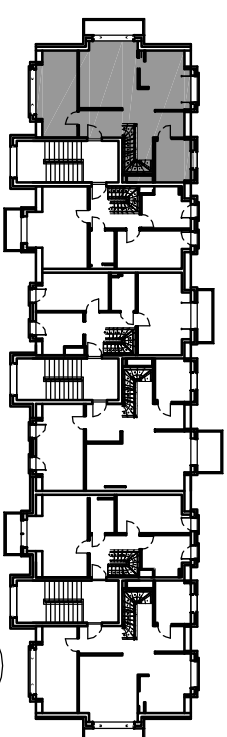

lokalizacja mieszkania w budynku

www.marsta.pl
tel. 058 672 44 90

Adres:

WEJHEROWO UL. SUCHARSKIEGO /
UL. KROFEYA

MIESZKANIE A7 - 3 PIĘTRO
POWIERZCHNIA 74,9m²

Investor:

SOLID INTERNATIONAL SP. Z O.O.