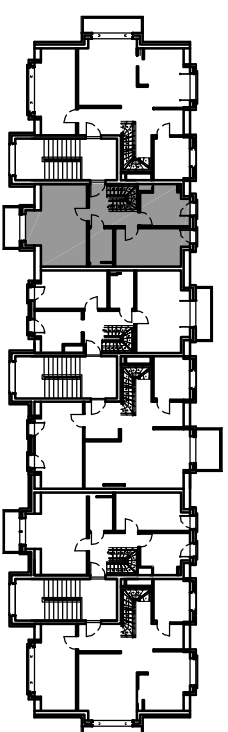

lokalizacja mieszkania w budynku

www.marsta.pl
tel. 058 672 44 90

Adres:

WEJHEROWO UL. SUCHARSKIEGO /
UL. KROFEYA

MIESZKANIE A8 - 3 PIĘTRO
POWIERZCHNIA 55,1m²

Investor:

SOLID INTERNATIONAL SP. Z O.O.