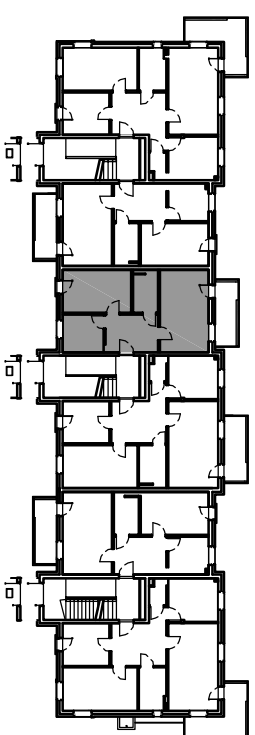

lokalizacja mieszkania w budynku

www.marsta.pl  
tel. 058 672 44 90

Adres:

WEJHEROWO UL. SUCHARSKIEGO /  
UL. KROFEYA

Lokali:

MIESZKANIE B1 - PARTER  
POWIERZCHNIA 49,3m<sup>2</sup>

Investor:

SOLID INTERNATIONAL SP. Z O.O.