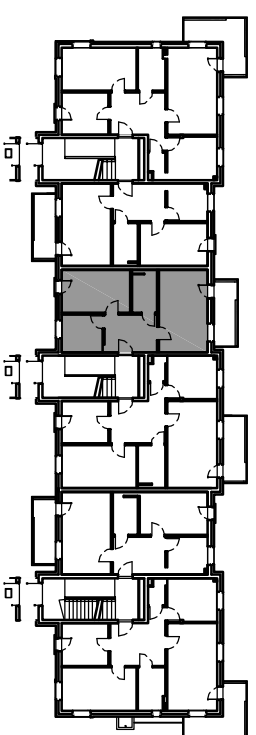

lokalizacja mieszkania w budynku

www.marsta.pl
tel. 058 672 44 90

Adres:

WEJHEROWO UL. SUCHARSKIEGO /
UL. KROFEYA

Lokali:

MIESZKANIE B5 - 2 PIĘTRO
POWIERZCHNIA 48,6m²

Investor:

SOLID INTERNATIONAL SP. Z O.O.