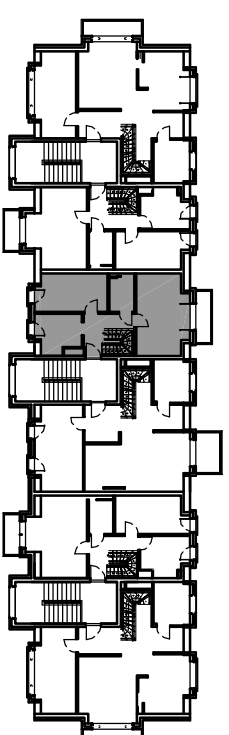

lokalizacja mieszkania w budynku

Investor:

SOLID INTERNATIONAL SP. Z O.O.

Adres:

WEJHEROWO UL. SUCHARSKIEGO /  
UL. KROFEYA

www.marsta.pl  
tel. 058 672 44 90