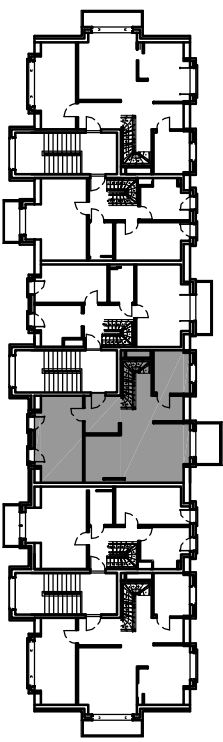

lokalizacja mieszkania w budynku

Adres:

WEJHEROWO UL. SUCHARSKIEGO /
UL. KROFEYA

MIESZKANIE B8 - 3 PIĘTRO
POWIERZCHNIA 71,1m²

Investor:

SOLID INTERNATIONAL SP. Z O.O.