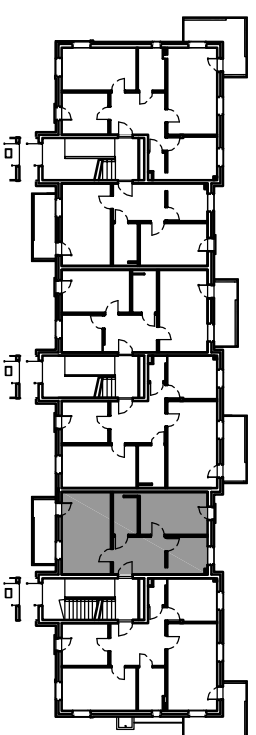

lokalizacja mieszkania w budynku

www.marsta.pl
tel. 058 672 44 90

Adres:

WEJHEROWO UL. SUCHARSKIEGO /
UL. KROFEYA

Lokali:

MIESZKANIE C1 - PARTER
POWIERZCHNIA 49,2m²

Investor:

SOLID INTERNATIONAL SP. Z O.O.