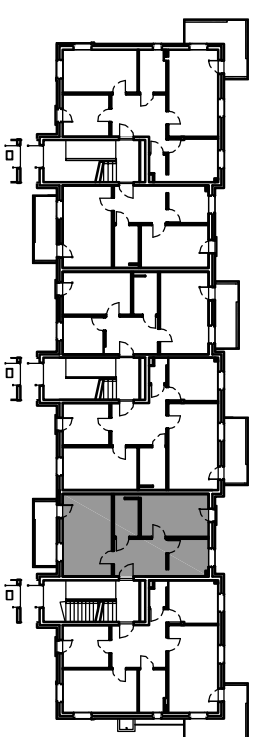

www.marsta.pl
tel. 058 672 44 90

Adres:

WEJHEROWO UL. SUCHARSKIEGO /
UL. KROFEYA

Lokali:

MIESZKANIE C3 - 1 PIĘTRO
POWIERZCHNIA 49,0m²

lokalizacja mieszkania w budynku

Investor:

SOLID INTERNATIONAL SP. Z O.O.