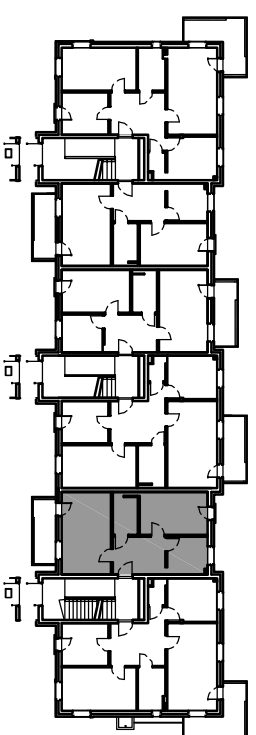

www.marsta.pl
tel. 058 672 44 90

Adres:

WEJHEROWO UL. SUCHARSKIEGO /
UL. KROFEYA

Lokali:

MIESZKANIE C5 - 2 PIĘTRO
POWIERZCHNIA 48,7m²

lokalizacja mieszkania w budynku

Investor:

SOLID INTERNATIONAL SP. Z O.O.