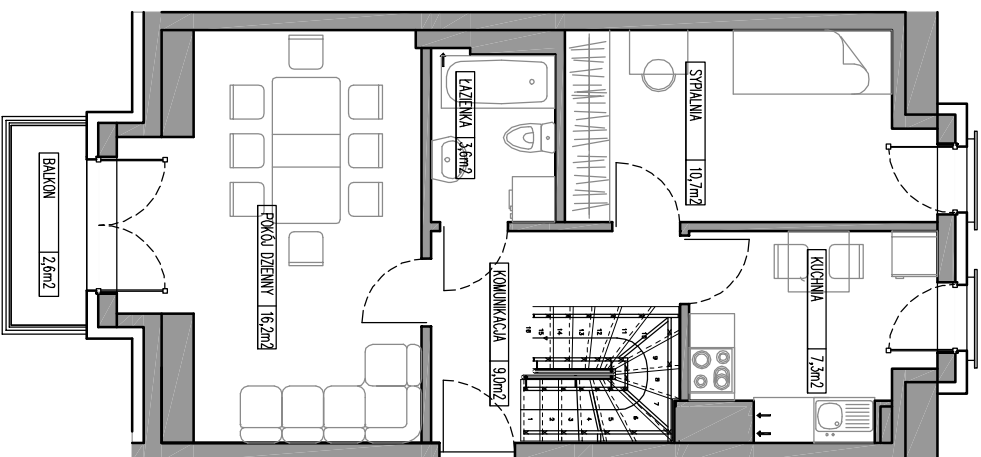

www.marsta.pl
tel. 058 672 44 90

Adres:

WEJHEROWO UL. SUCHARSKIEGO /
UL. KROFEYA

lokalizacja mieszkania w budynku

Investor:

SOLID INTERNATIONAL SP. Z O.O.

MIESZKANIE C7 - 3 PIĘTRO
POWIERZCHNIA 55,2m²