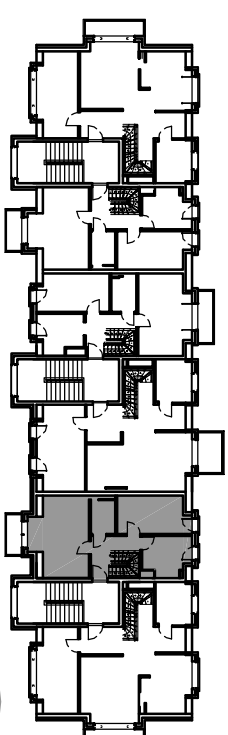

www.marsta.pl
tel. 058 672 44 90

Adres:

WEJHEROWO UL. SUCHARSKIEGO /
UL. KROFEYA

lokalizacja mieszkania w budynku

Investor:

SOLID INTERNATIONAL SP. Z O.O.

MIESZKANIE C7 - 3 PIĘTRO
POWIERZCHNIA 55,2m²