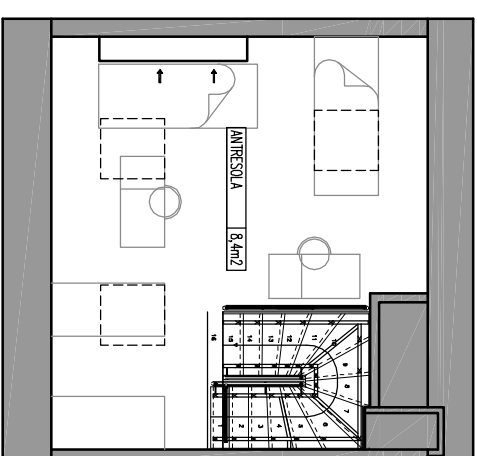

www.marsta.pl
tel. 058 672 44 90

Adres:

WEJHEROWO UL. SUCHARSKIEGO /
UL. KROFEYA

lokalizacja mieszkania w budynku

Investor:

SOLID INTERNATIONAL SP. Z O.O.

MIESZKANIE C7 - 3 PIĘTRO
POWIERZCHNIA 55,2m²