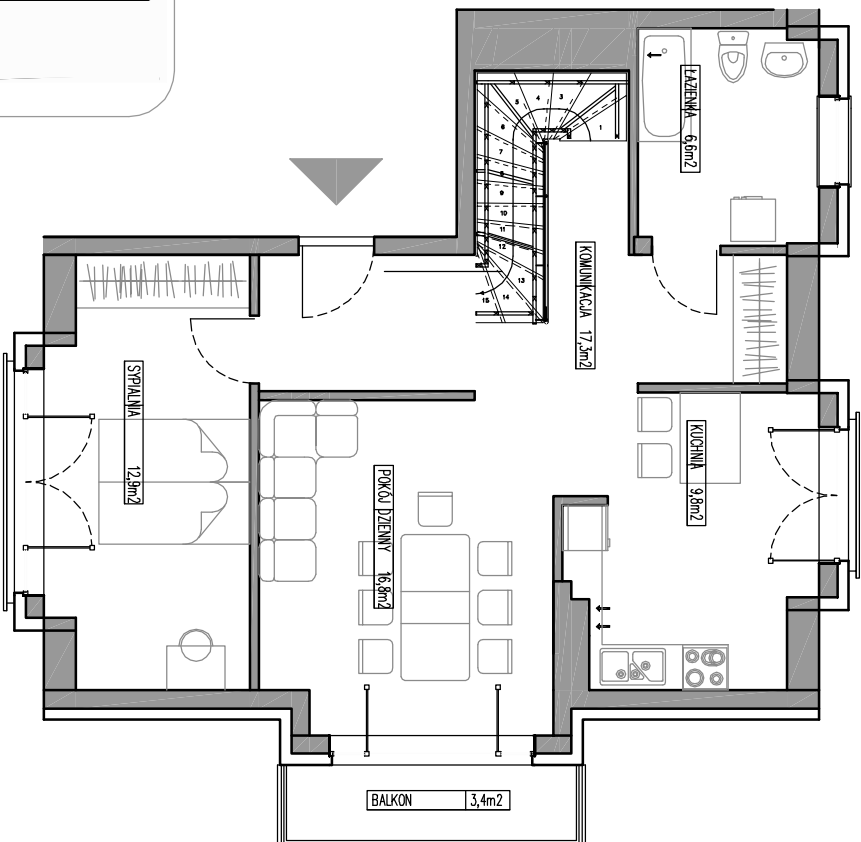

www.marsta.pl
tel. 058 672 44 90

Adres:

WEJHEROWO UL. SUCHARSKIEGO /
UL. KROFEYA

lokalizacja mieszkania w budynku

Investor:

SOLID INTERNATIONAL SP. Z O.O.

MIESZKANIE C8 - 3 PIĘTRO
POWIERZCHNIA 74,8m²