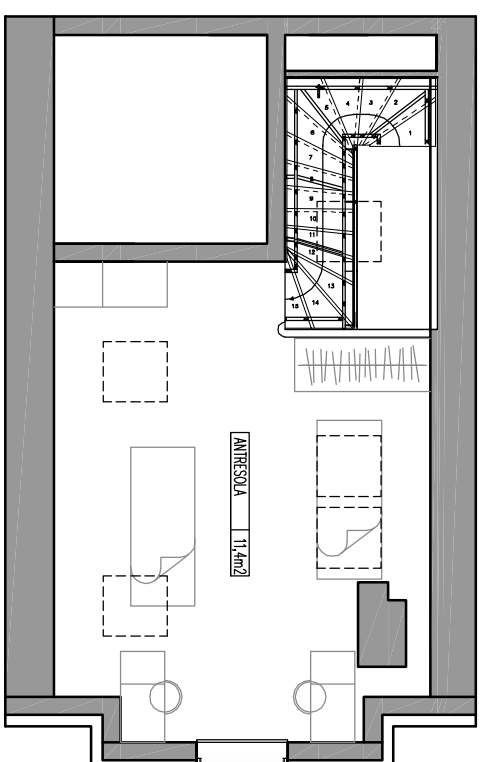

www.marsta.pl
tel. 058 672 44 90

Adres:

WEJHEROWO UL. SUCHARSKIEGO /
UL. KROFEYA

lokalizacja mieszkania w budynku

Investor:

SOLID INTERNATIONAL SP. Z O.O.

MIESZKANIE C8 - 3 PIĘTRO
POWIERZCHNIA 74,8m²