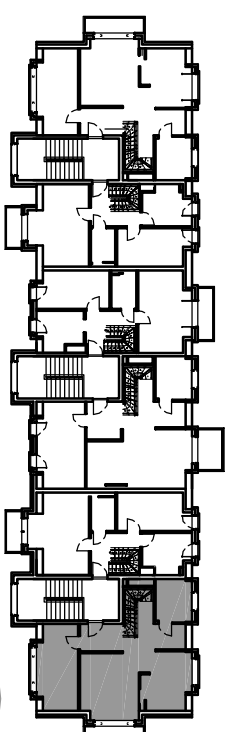

www.marsta.pl
tel. 058 672 44 90

Adres:

WEJHEROWO UL. SUCHARSKIEGO /
UL. KROFEYA

lokalizacja mieszkania w budynku

Investor:

SOLID INTERNATIONAL SP. Z O.O.

MIESZKANIE C8 - 3 PIĘTRO
POWIERZCHNIA 74,8m²